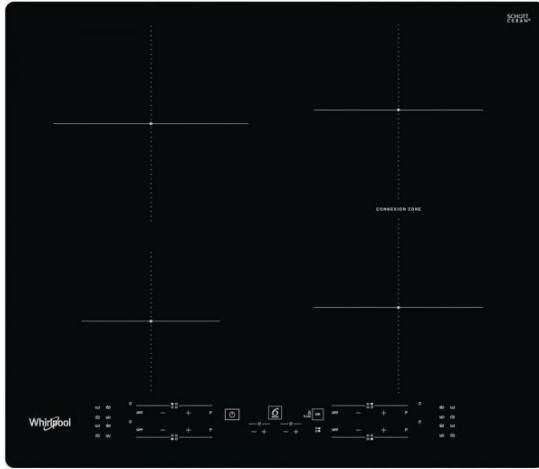

WB B8360 NE

Varná doska

Whirlpool

EAN kód: 8003437238840

Typ varnej dosky	indukčná
Kategória dosky	samostatná
Šírka dosky	do 60 cm

Vlastnosti

6. ZMYSEL varných dosiek	áno
Povrch varnej dosky	sklokeramický
Farba	čierna
Vyhotovenie	bez rámčeka
Ovládanie	dotykové
Počet varných zón	4
Umiestnenie ovládania	vpredu
Power Management 230V	áno
Počet stupňov výkonu	9+booster

Funkcie varnej dosky

Hlavný vypínač	áno
Automatický ohrev 6.ZMYSEL	áno
Booster	áno
Rýchle uvedenie do varu	áno
Nízkoteplotná / Rozpúšťanie	áno
Nízkoteplotná / Zahusťovanie	áno
Udržiavanie jedla v teple	áno
Časovač	áno
Ukazovateľ zostatkového tepla	áno
Detská poistka	áno

Varné zóny

Predná ľavá zóna	indukčná
Priemer prednej ľavej zóny	145 mm
Výkon prednej ľavej zóny/ Booster	1200/1600 W
Zadná ľavá zóna	indukčná
Priemer zadnej ľavej zóny	210 mm
Výkon zadnej ľavej zóny/ Booster	2100/3000 W
Zadná pravá zóna	indukčná
Priemer zadnej pravej zóny	180 mm
Výkon zadnej pravej zóny/ Booster	1800/2100 W
Predná pravá zóna	indukčná
Priemer prednej pravej zóny	180 mm
Výkon prednej pravej zóny/ Booster	1800/2100 W

Technické údaje

Maximálny príkon el. varnej dosky	7200 W
Frekvencia	50/60 Hz
Pripojenie na 230 V	áno
Doporučené pripojenie k sieti	400V 3N ~ V
Spotreba energie v pohotovostnom režime (2010/30/ EC)	< 1,0 W
Spotreba energie vo vypnutom režime (2010/30/ EC)	< 0,5 W
Rozmery (vxšxh)	54x590x510 mm
Rozmery s obalom (vxšxh)	120x670x600 mm
Rozmery otvoru pre zabudovanie (vxšxh)	30-60x560-562x480 mm
Hmotnosť	9,4 kg
Hmotnosť s obalom	10,4 kg